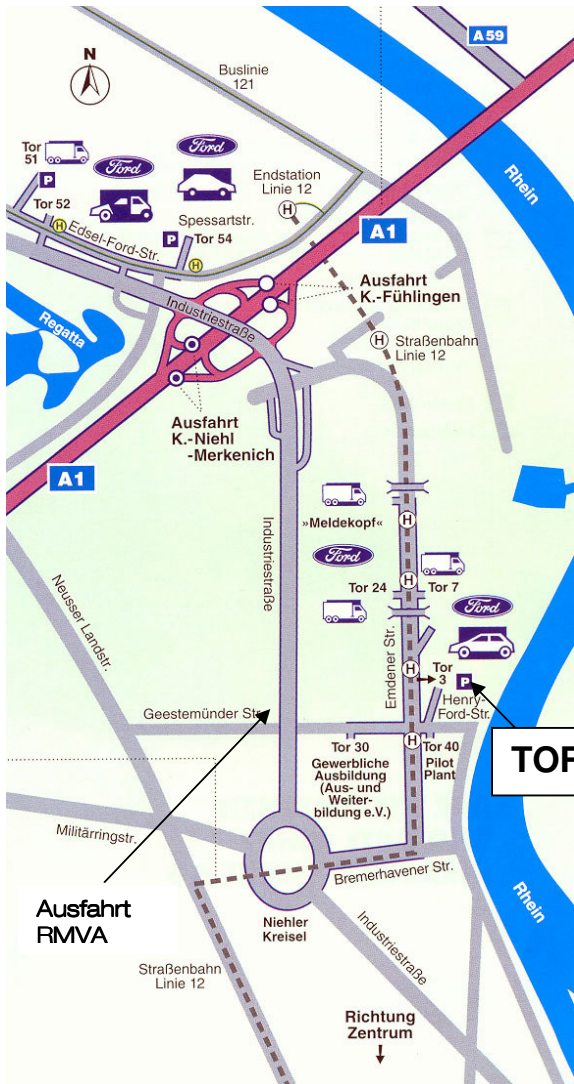

Wegbeschreibung Ford-Werke Niehl

Anfahrt mit dem Auto

Werk Köln-Niehl

A 1: Ausfahrt Köln-Niehl/Merkenich/
Fühligen

Richtung Köln-Niehl/Merkenich auf die
dreispurige Industriestraße

Ausfahrt RMVA Niehl

An der Ampel links in die Geestemünder
Straße einbiegen

3. Straße links in die Henry-Ford-Straße
einbiegen Richtung Tor 3

Vor dem Werkstor rechts Besucher-
Parkplatz, Eingang Tor 3

Anfahrt mit öffentlichen Verkehrsmitteln

Von **Hauptbahnhof Köln** mit U-/Straßenbahn Linien **5, 16, 18** bis zum **Ebertplatz**

Von **Ebertplatz** Straßenbahn Linie **12** Richtung **Merkenich**
(von HBF kommend am Ebertplatz am gleichen Bahnsteig gegenüber!)

Haltestelle **Geestemünder Straße**

rechts in die Geestemünder Straße einbiegen

links in die Henry-Ford-Straße einbiegen, Fußweg zu Tor 3

Rechnen Sie ca. 25 Minuten Wegezeit vom Hauptbahnhof bis Tor 3 ein.